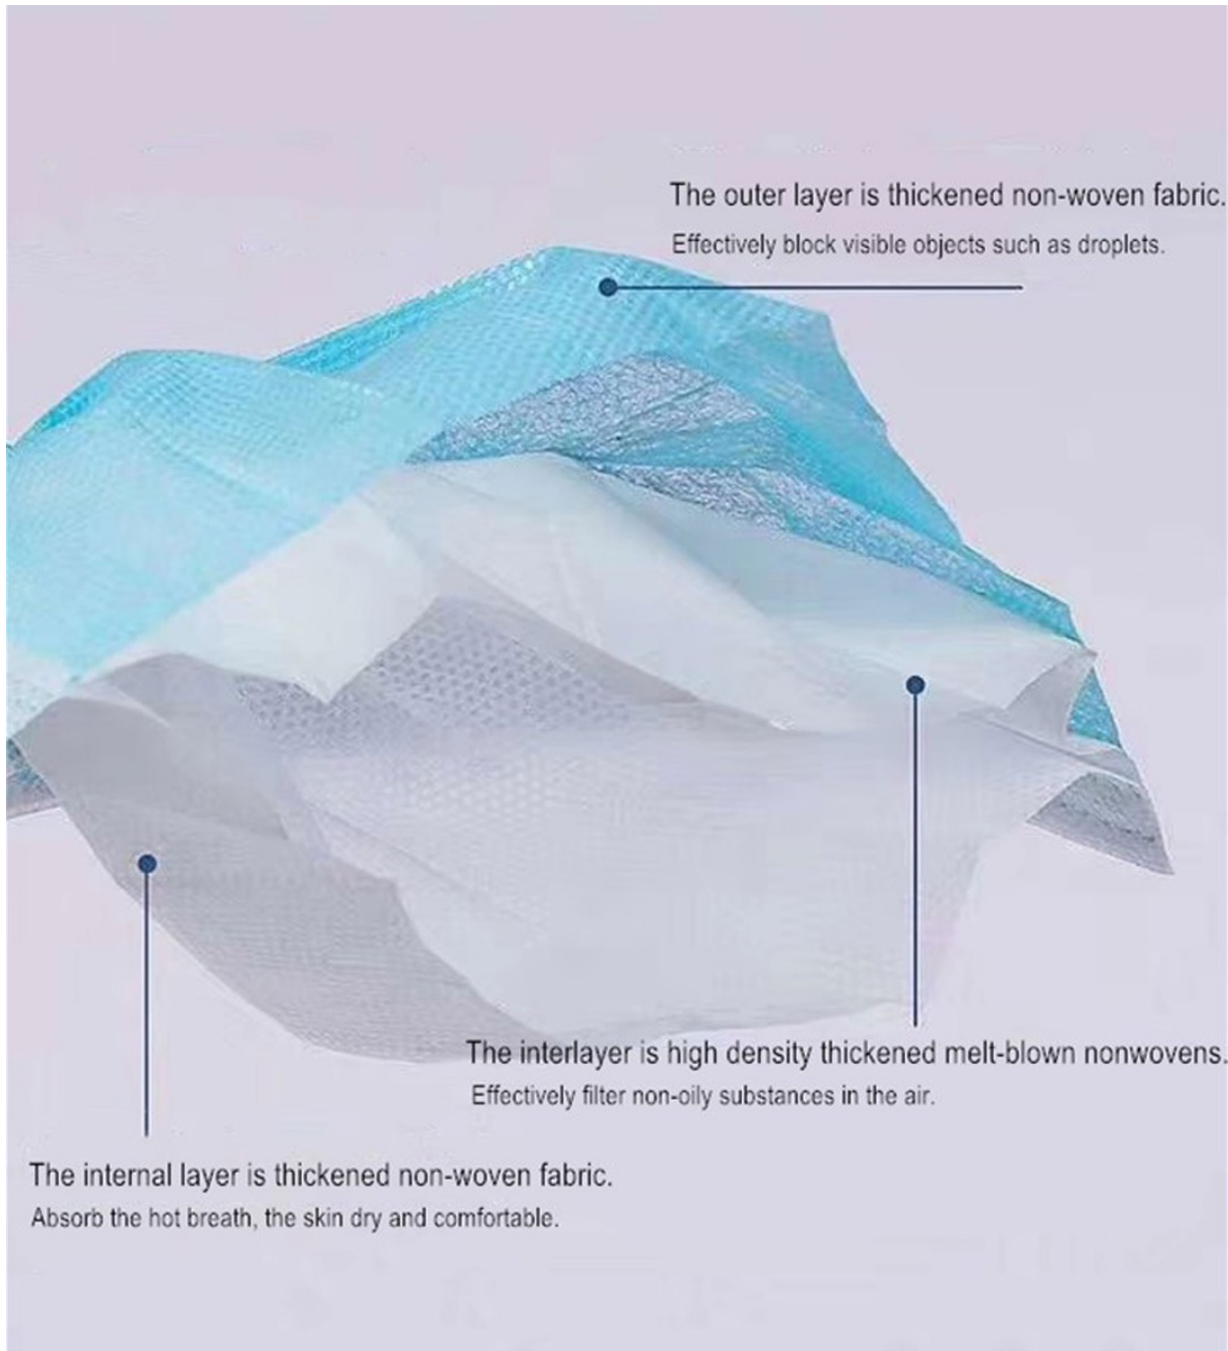

Einweg-Atemschutzmaske, 3-lagig

Produktbilder

Beschreibung

Einweg-Mundmaske für Kinder und Erwachsene. Unsere hypoallergene Staubmaske schützt Sie bei der Arbeit, beim Einkaufen oder an anderen öffentlichen Plätzen. Ideal für unterwegs.

Die Schutzmaske ist eine 3-lagige Maske mit Ohrschlaufen, die für viele Elemente und Partikel einen Schutz bieten kann.

Bitte beachten Sie: Das Tragen einer Maske schützt Sie und Ihre Mitmenschen, allerdings kann eine Infektion nicht ausgeschlossen werden!