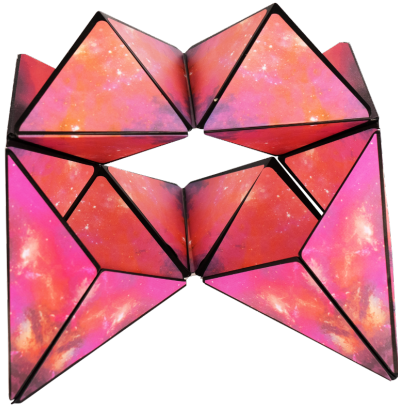

3D MAQNA Magic Cube - Rot

Produktbilder

Magic Cube

Der Magic Cube besteht aus 36 Seltenerdmetallen und liegt gut in der Hand.

Für endlose Unterhaltung lässt es sich schnell in erstaunliche Formen verwandeln. Sammeln Sie alle Designs für unbegrenzte Möglichkeiten!

Verbinden Sie mehrere Würfel, um schönere Themen zu erhalten.

Unser lustiger Würfel kann Kinder stundenlang beschäftigen, da er sich in über 70 Formen verwandelt und so Geist, Körper und Fantasie anregt. Der Magic Cube ist der neue Trend zum Abbau von Stress und zum Entspannen.

Ideal als Geschenk für alle Altersklassen. Perfekt für alle Gelegenheiten. Im Büro, im Auto, Zuhause oder einfach als kleines Mitbringsel.

Alle Würfel sind miteinander kombinierbar.

*Die Maße der Magic Cubes können um +/- 2-3mm abweichen.

Mehr Informationen

Farbe	Rot
Länge [mm]	60
Breite [mm]	60
Gesamthöhe [mm]	60
Lieferzeit	48 Stunden*