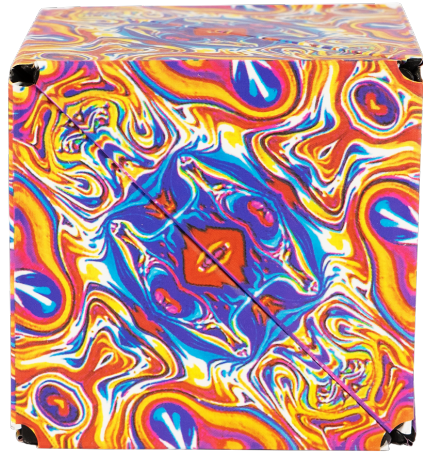

3D MAQNA Magic Cube - Vulkan

Produktbilder

Magic Cube

Der Magic Cube besteht aus 36 Seltenerdmetallen und liegt gut in der Hand.

Für endlose Unterhaltung lässt es sich schnell in erstaunliche Formen verwandeln. Sammeln Sie alle Designs für unbegrenzte Möglichkeiten!

Verbinden Sie mehrere Würfel, um schönere Themen zu erhalten.

Unser lustiger Würfel kann Kinder stundenlang beschäftigen, da er sich in über 70 Formen verwandelt und so Geist, Körper und Fantasie anregt. Der Magic Cube ist der neue Trend zum Abbau von Stress und zum Entspannen.

Ideal als Geschenk für alle Altersklassen. Perfekt für alle Gelegenheiten. Im Büro, im Auto, Zuhause oder einfach als kleines Mitbringsel.

Alle Würfel sind miteinander kombinierbar.

*Die Maße der Magic Cubes können um +/- 2-3mm abweichen.

Mehr Informationen

Farbe	Vulkan
Länge [mm]	60
Breite [mm]	60
Gesamthöhe [mm]	60
Lieferzeit	48 Stunden*