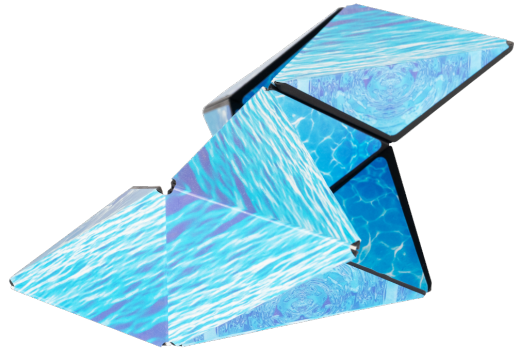

3D MAQNA Magic Cube - Ocean

Produktbilder

Magic Cube

Der Magic Cube besteht aus 36 Seltenerdmetallen und liegt gut in der Hand.

Für endlose Unterhaltung lässt es sich schnell in erstaunliche Formen verwandeln. Sammeln Sie alle Designs für unbegrenzte Möglichkeiten!

Verbinden Sie mehrere Würfel, um schönere Themen zu erhalten.

Unser lustiger Würfel kann Kinder stundenlang beschäftigen, da er sich in über 70 Formen verwandelt und so Geist, Körper und Fantasie anregt. Der Magic Cube ist der neue Trend zum Abbau von Stress und zum Entspannen.

Mehr Informationen

Farbe	Ocean - Hellblau
Länge [mm]	58
Breite [mm]	58
Gesamthöhe [mm]	58
Lieferzeit	48 Stunden*