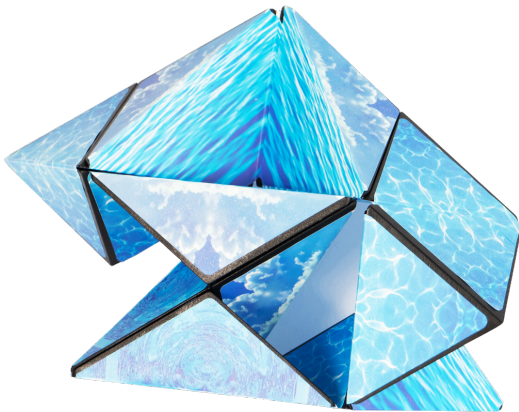

3D MAQNA Magic Cube - Ocean

Produktbilder

Magic Cube

Der Magic Cube besteht aus 36 Seltenerdmetallen und liegt gut in der Hand.

Für endlose Unterhaltung lässt es sich schnell in erstaunliche Formen verwandeln. Sammeln Sie alle Designs für unbegrenzte Möglichkeiten!

Verbinden Sie mehrere Würfel, um schönere Themen zu erhalten.

Unser lustiger Würfel kann Kinder stundenlang beschäftigen, da er sich in über 70 Formen verwandelt und so Geist, Körper und Fantasie anregt. Der Magic Cube ist der neue Trend zum Abbau von Stress und zum Entspannen.

Mehr Informationen

Farbe	Ocean - Hellblau
Länge [mm]	58
Breite [mm]	58
Gesamthöhe [mm]	58
Lieferzeit	48 Stunden*