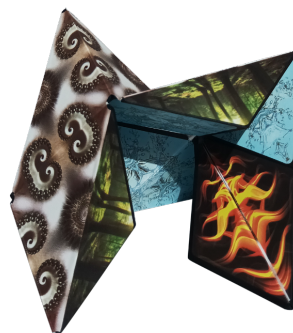

3D MAQNA Magic Cube - Forest

Produktbilder

Beschreibung

Magic Cube auch Magischer Würfel genannt, kann bis zu 72 verschiedene Formen kreieren.

Jeder Würfel enthält 36 Magnete die die neu gestalteten Formen leicht fixieren.

Der Neue Trend zum Abbau von Stress und zum Entspannen. Fördert die Kreativität und das räumliche Denkvermögen. Geeignet sind die Magic Cubes ab 4 Jahren.

Der Magic Cube ist ideal als Geschenk für alle Altersklassen. Perfekt für alle Gelegenheiten. Im Büro, im Auto, Zuhause oder einfach als kleines Mitbringsel.