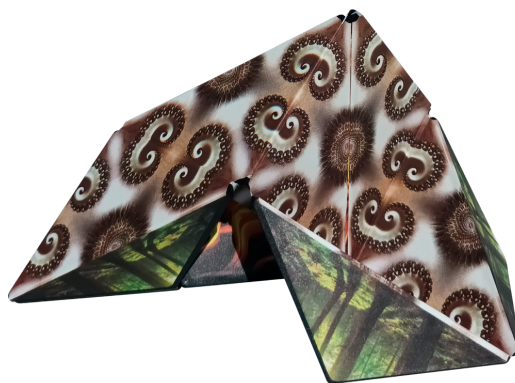

3D MAQNA Magic Cube - Forest

Produktbilder

Beschreibung

Magic Cube auch Magischer Würfel genannt, kann bis zu 72 verschiedene Formen kreieren.

Jeder Würfel enthält 36 Magnete die die neu gestalteten Formen leicht fixieren.

Der Neue Trend zum Abbau von Stress und zum Entspannen. Fördert die Kreativität und das räumliche Denkvermögen. Geeignet sind die Magic Cubes ab 4 Jahren.

Der Magic Cube ist ideal als Geschenk für alle Altersklassen. Perfekt für alle Gelegenheiten. Im Büro, im Auto, Zuhause oder einfach als kleines Mitbringsel.