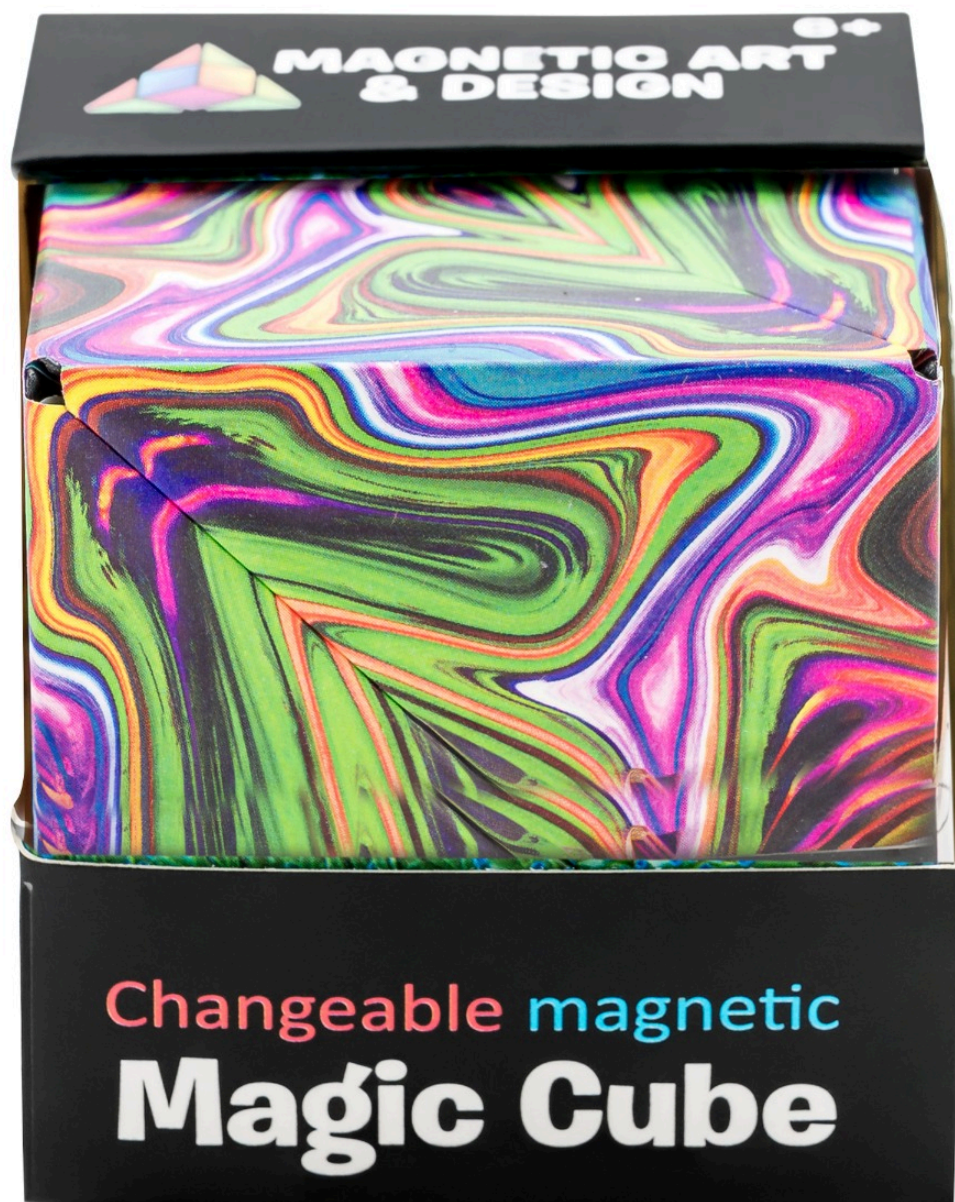

3D MAQNA Magic Cube - Graffiti - SMALL

Produktbilder

Magic Cube

Der Magic Cube besteht aus 36 Seltenerdmetallen und liegt gut in der Hand.

Für endlose Unterhaltung lässt es sich schnell in erstaunliche Formen verwandeln. Sammeln Sie alle Designs für unbegrenzte Möglichkeiten!

Verbinden Sie mehrere Würfel, um schönere Themen zu erhalten.

Unser lustiger Würfel kann Kinder stundenlang beschäftigen, da er sich in über 70 Formen verwandelt und so Geist, Körper und Fantasie anregt. Der Magic Cube ist der neue Trend zum Abbau von Stress und zum Entspannen.

Ideal als Geschenk für alle Altersklassen. Perfekt für alle Gelegenheiten. Im Büro, im Auto, Zuhause oder einfach als kleines Mitbringsel.

Alle Würfel sind miteinander kombinierbar.

*Die Maße der Magic Cubes können um +/- 2-3mm abweichen.