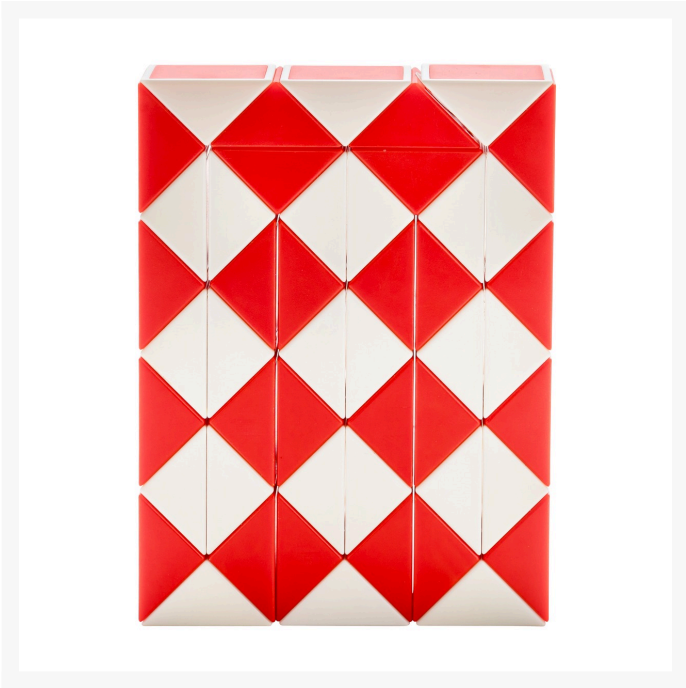

MAQNA Magic Snake - 48 Segmente

Produktbilder

Beschreibung

Magische Schlangen können viele Formen annehmen, darunter: ein Hund, ein Flamingo oder ein Schlüssel ist. Perfekt als Montessori-Spielzeug oder als Geburtstagsgeschenk für Kinder.

Magische Schlangen eignen sich hervorragend zum Kennenlernen von Farben und Formen sowie zur Entwicklung des räumlichen Denkens.

3D-Puzzles sind das perfekte kleine Geschenk für Kinder. Verschenken Sie sie als Geburtstagsgeschenk, Geburtstagsgeschenk oder Weihnachtsgeschenk an Kinder in einem Adventskalender.

Jede Reise kann mit der originalen Magic Snake durchgeführt werden. Für Kinder ab 5 Jahren ist 3D Puzzle das perfekte Reisespiel, um Kinder zu begeistern. Kinderspielzeug ist eine gute Unterhaltung für Kinder im Auto.

Die Magische Schlange passt perfekt in jede Hand und erfreut sowohl Jungen als auch Mädchen. Die perfekte Möglichkeit, Ihre Bildschirmzeit zu verkürzen und sich stattdessen einer unterhaltsamen Herausforderung zu stellen.