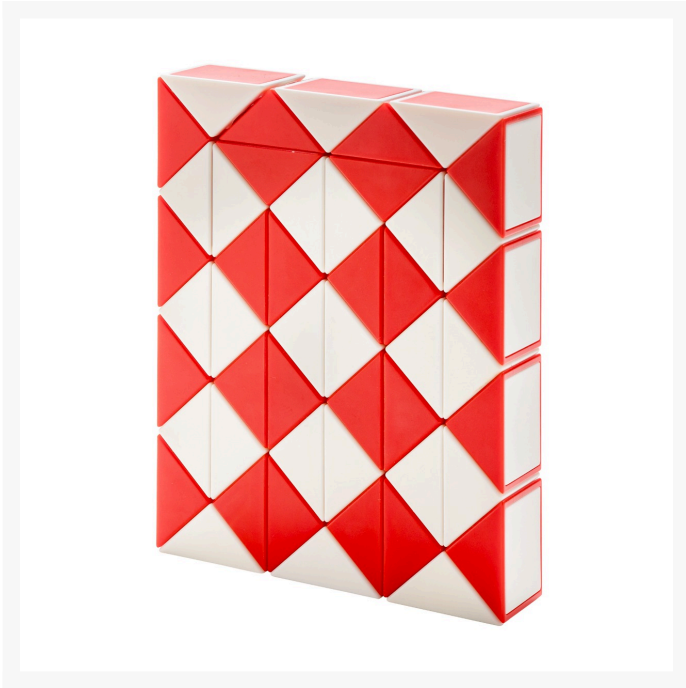

MAQNA Magic Snake - 48 Segmente

Produktbilder

Beschreibung

Magische Schlangen können viele Formen annehmen, darunter: ein Hund, ein Flamingo oder ein Schlüssel ist. Perfekt als Montessori-Spielzeug oder als Geburtstagsgeschenk für Kinder.

Magische Schlangen eignen sich hervorragend zum Kennenlernen von Farben und Formen sowie zur Entwicklung des räumlichen Denkens.

3D-Puzzles sind das perfekte kleine Geschenk für Kinder. Verschenken Sie sie als Geburtstagsgeschenk, Geburtstagsgeschenk oder Weihnachtsgeschenk an Kinder in einem Adventskalender.

Jede Reise kann mit der originalen Magic Snake durchgeführt werden. Für Kinder ab 5 Jahren ist 3D Puzzle das perfekte Reisespiel, um Kinder zu begeistern. Kinderspielzeug ist eine gute Unterhaltung für Kinder im Auto.

Die Magische Schlange passt perfekt in jede Hand und erfreut sowohl Jungen als auch Mädchen. Die perfekte Möglichkeit, Ihre Bildschirmzeit zu verkürzen und sich stattdessen einer unterhaltsamen Herausforderung zu stellen.